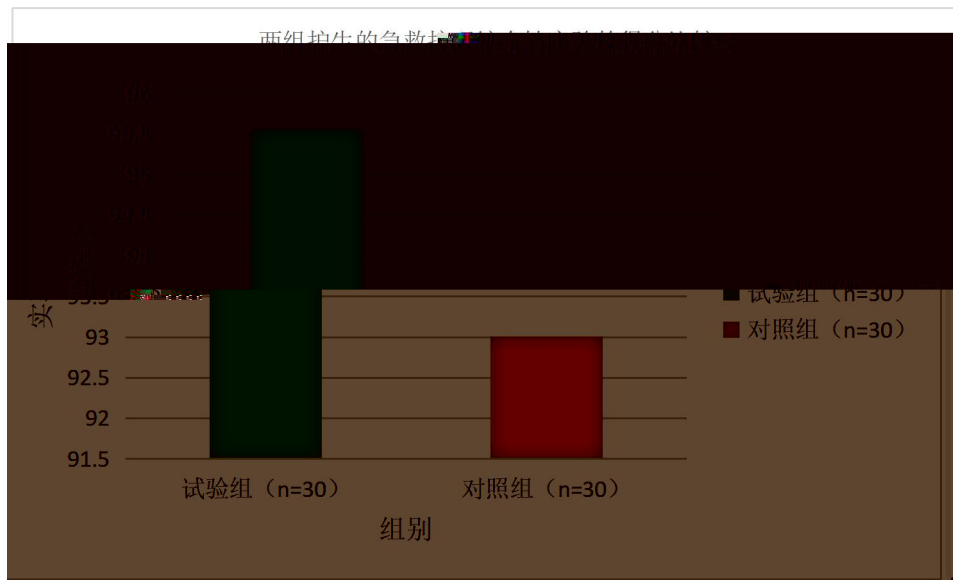

武威职业技术学院  
WUWEI OCCUPATIONAL COLLEGE

0

3

2019

2020

2021

22

- -