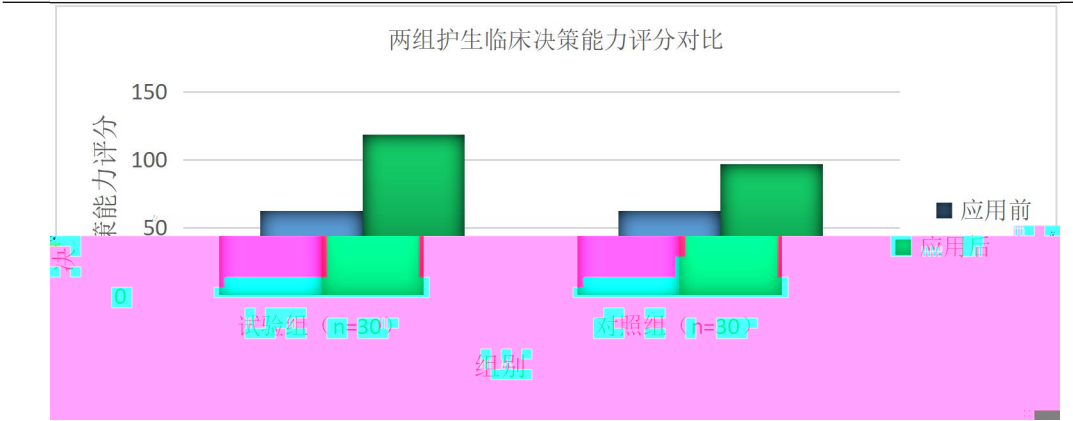

武威职业技术学院  
WUWEI OCCUPATIONAL COLLEGE

0

3

2019

2020

2021

22

- -